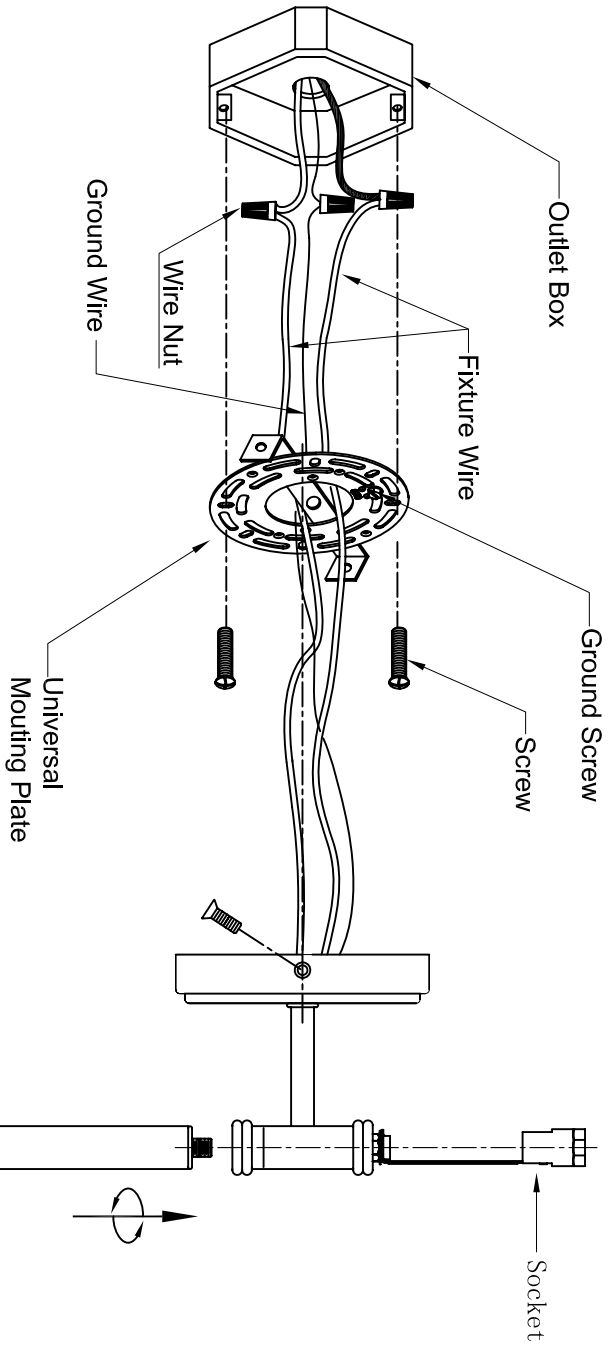

Tube

Shade

Socket

9-101-1

9-103-2