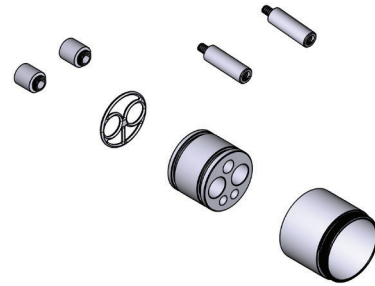

ESPECIFICACIONES

DESCRIPCIÓN

- Kit de extensión de 1 1/4"
- Se adapta a los kits de acabado R45 y R47
- Accesorios de latón puro - se adaptan detrás del juego de molduras decorativas.
- No se necesita un acabado especial
- Pieza original de House of Rohl
- Incluye pasadores de posicionamiento, disco de extensión, junta tórica de mariposa, funda y extensiones de rosca

GARANTÍA

- La mayoría de los productos o piezas cuentan con "Garantías limitadas" contra defectos de fabricación. Para los clientes de EE. UU., visite houseofrohl.com/support y para los clientes canadienses, visite riobel.ca para conocer la garantía completa del producto y el acabado.

KIT DE EXTENSIÓN DE REGADERA

MODELOS: EXT45KIT114