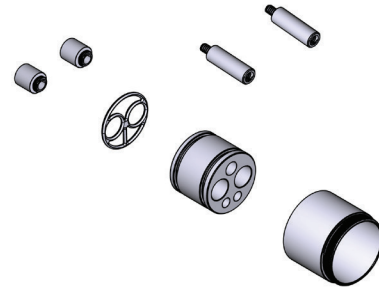

SPÉCIFICATIONS

DESCRIPTION

- Trousse de rallonge de 1 1/4" po
- Fits r45 and r47 trim kits
- Raccord tout laiton – s'installe derrière la trousse de garniture décorative
- Convient à tous les finis
- Pièce d'origine de House of Rohl
- Comprend des goupilles de positionnement, une rondelle de rallonge, un joint torique papillon, un manchon et des rallonges de vis

GARANTIE

- La plupart des produits ou des pièces sont accompagnés d'une « Garantie limitée » contre tout défaut de fabrication. Afin de consulter la garantie offerte sur les produits et les finis dans son intégralité, les clients américains peuvent visiter le site houseofrohl.com/support, et les clients canadiens peuvent visiter le site riobel.ca.

TROUSSE DE RALLONGE POUR CONDUITE

MODELOS: EXT45KIT114