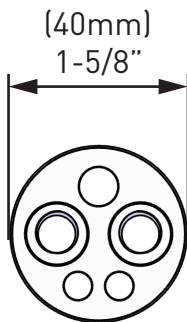

For warranty or additional information, contact:

US Customers

U.S.A.
houseofrohl.com/support
1-800-777-9762

QUEBEC / MARITIMES / WESTERN CANADA
QUÉBEC / MARITIMES / OUEST CANADIEN
QUEBEC / MARITIMOS / CANADA OCCIDENTAL
houseofrohl.ca/support
1-866-473-8442

Canadian Customers

ONTARIO
houseofrohl.ca/support
1-800-287-5354