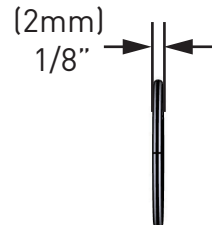

For warranty or additional information, contact:

US Customers

U.S.A.
houseofrohl.com/support
1-800-777-9762

QUEBEC / MARITIMES / WESTERN CANADA
QUÉBEC / MARITIMES / OUEST CANADIEN
QUEBEC / MARITIMOS / CANADA OCCIDENTAL
houseofrohl.ca/support
1-866-473-8442

Canadian Customers

ONTARIO
houseofrohl.ca/support
1-800-287-5354