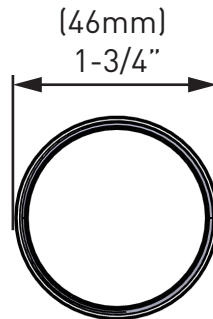

For warranty or additional information, contact:

US Customers

U.S.A.
houseofrohl.com/support
1-800-777-9762

QUEBEC / MARITIMES / WESTERN CANADA
QUÉBEC / MARITIMES / OUEST CANADIEN
QUEBEC / MARITIMOS / CANADA OCCIDENTAL
houseofrohl.ca/support
1-866-473-8442

Canadian Customers

ONTARIO
houseofrohl.ca/support
1-800-287-5354