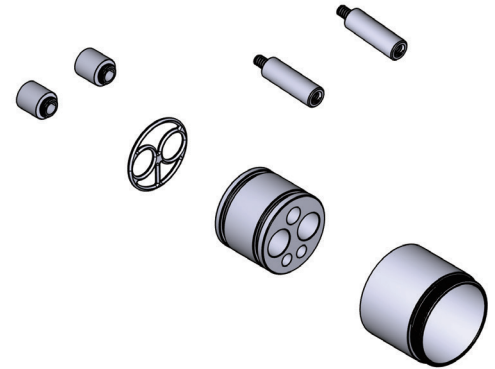

SPECIFICATIONS

DESCRIPTION

- 1 1/4" extension kit
- Fits r45 and r47 trim kits
- All brass fitting- fits behind the decorative trim set
- No special finish needed
- Genuine House of Rohl part
- Includes positioning pins, extension puck, butterfly o-ring, sleeve and screw extensions

WARRANTY

- Most products or parts carry "Limited Warranties" against manufacturing defects. For US customers please visit houseofrohl.com/support and for Canadian customers please visit riobel.ca for complete product and finish warranty.

SHOWER EXTENSION KIT

MODELS: EXT45KIT114