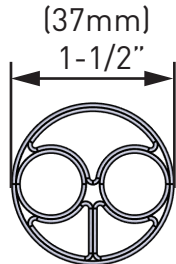

For warranty or additional information, contact:

US Customers

U.S.A.
houseofrohl.com/support
1-800-777-9762

QUEBEC / MARITIMES / WESTERN CANADA
QUÉBEC / MARITIMES / OUEST CANADIEN
QUEBEC / MARITIMOS / CANADA OCCIDENTAL
houseofrohl.ca/support
1-866-473-8442

Canadian Customers

ONTARIO
houseofrohl.ca/support
1-800-287-5354