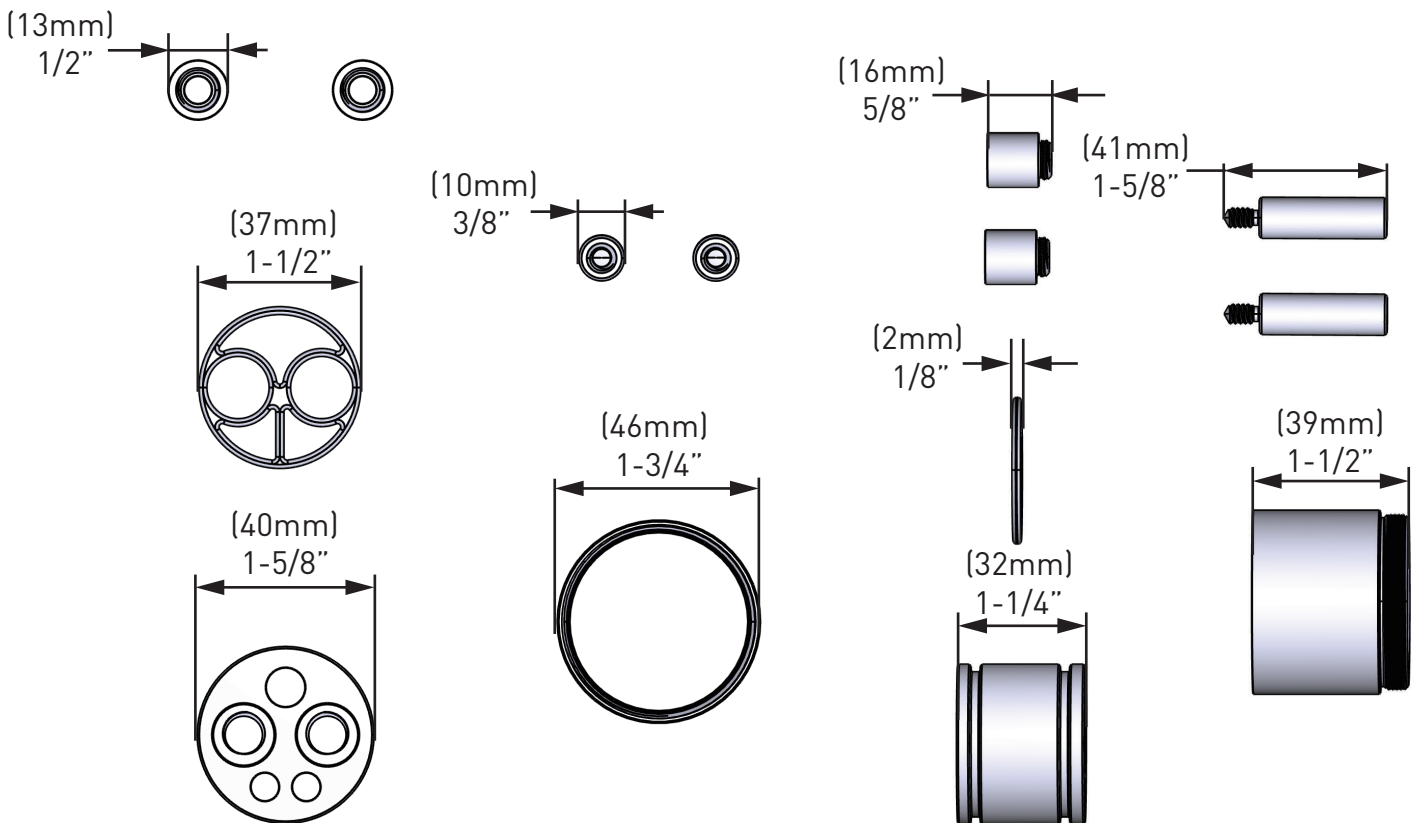

For warranty or additional information, contact:

US Customers

U.S.A.
houseofrohl.com/support
1-800-777-9762

QUEBEC / MARITIMES / WESTERN CANADA
QUÉBEC / MARITIMES / OUEST CANADIEN
QUEBEC / MARITIMOS / CANADA OCCIDENTAL
houseofrohl.ca/support
1-866-473-8442

Canadian Customers

ONTARIO
houseofrohl.ca/support
1-800-287-5354

Riobel

PERRIN & ROWE
LONDON

victoria ⊕ albert®

ROHL