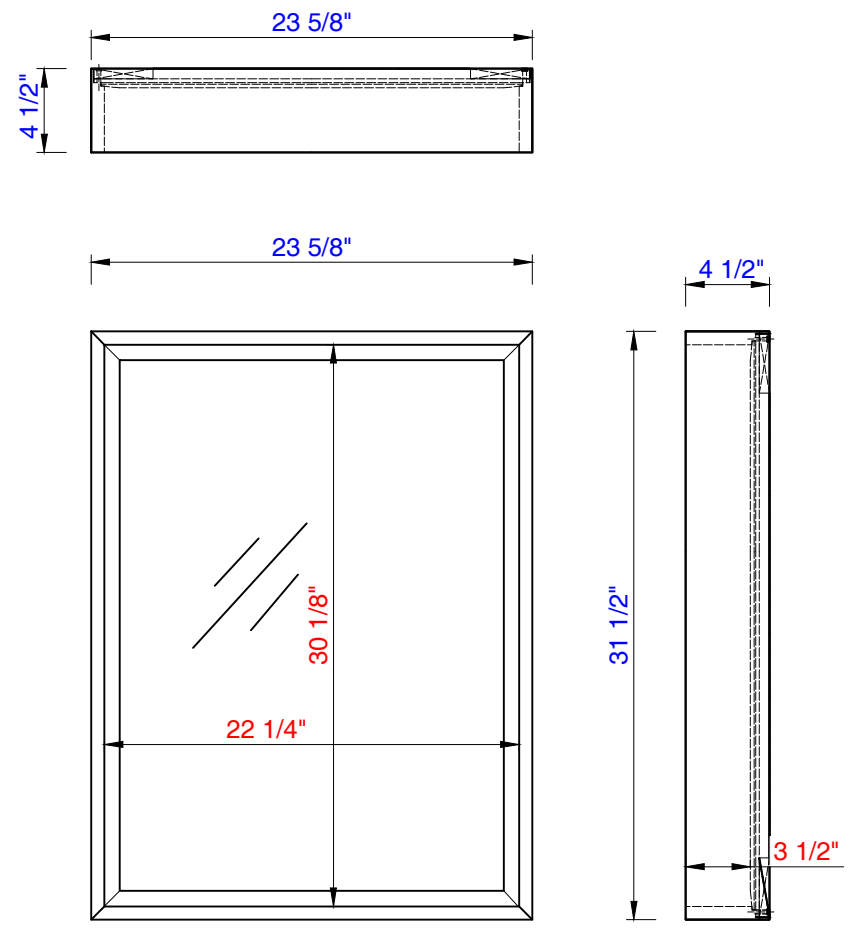

23.6"

Item Number:
803-M23.6-GW
803-M23.6-MGG
803-M23.6-NPW
803-M23.6-WLT

JAMES MARTIN

VANITIES™

Milan Series 23.6"
Rectangular Cube Mirror
Diagrams with Dimensions
page 01 of 01

600mm

Item Number:
803-M23.6-GW
803-M23.6-MGG
803-M23.6-NPW
803-M23.6-WLT

JAMES MARTIN

VANITIES™

Milan Series 600mm
Rectangular Cube Mirror
Diagrams with Dimensions
page 01 of 01