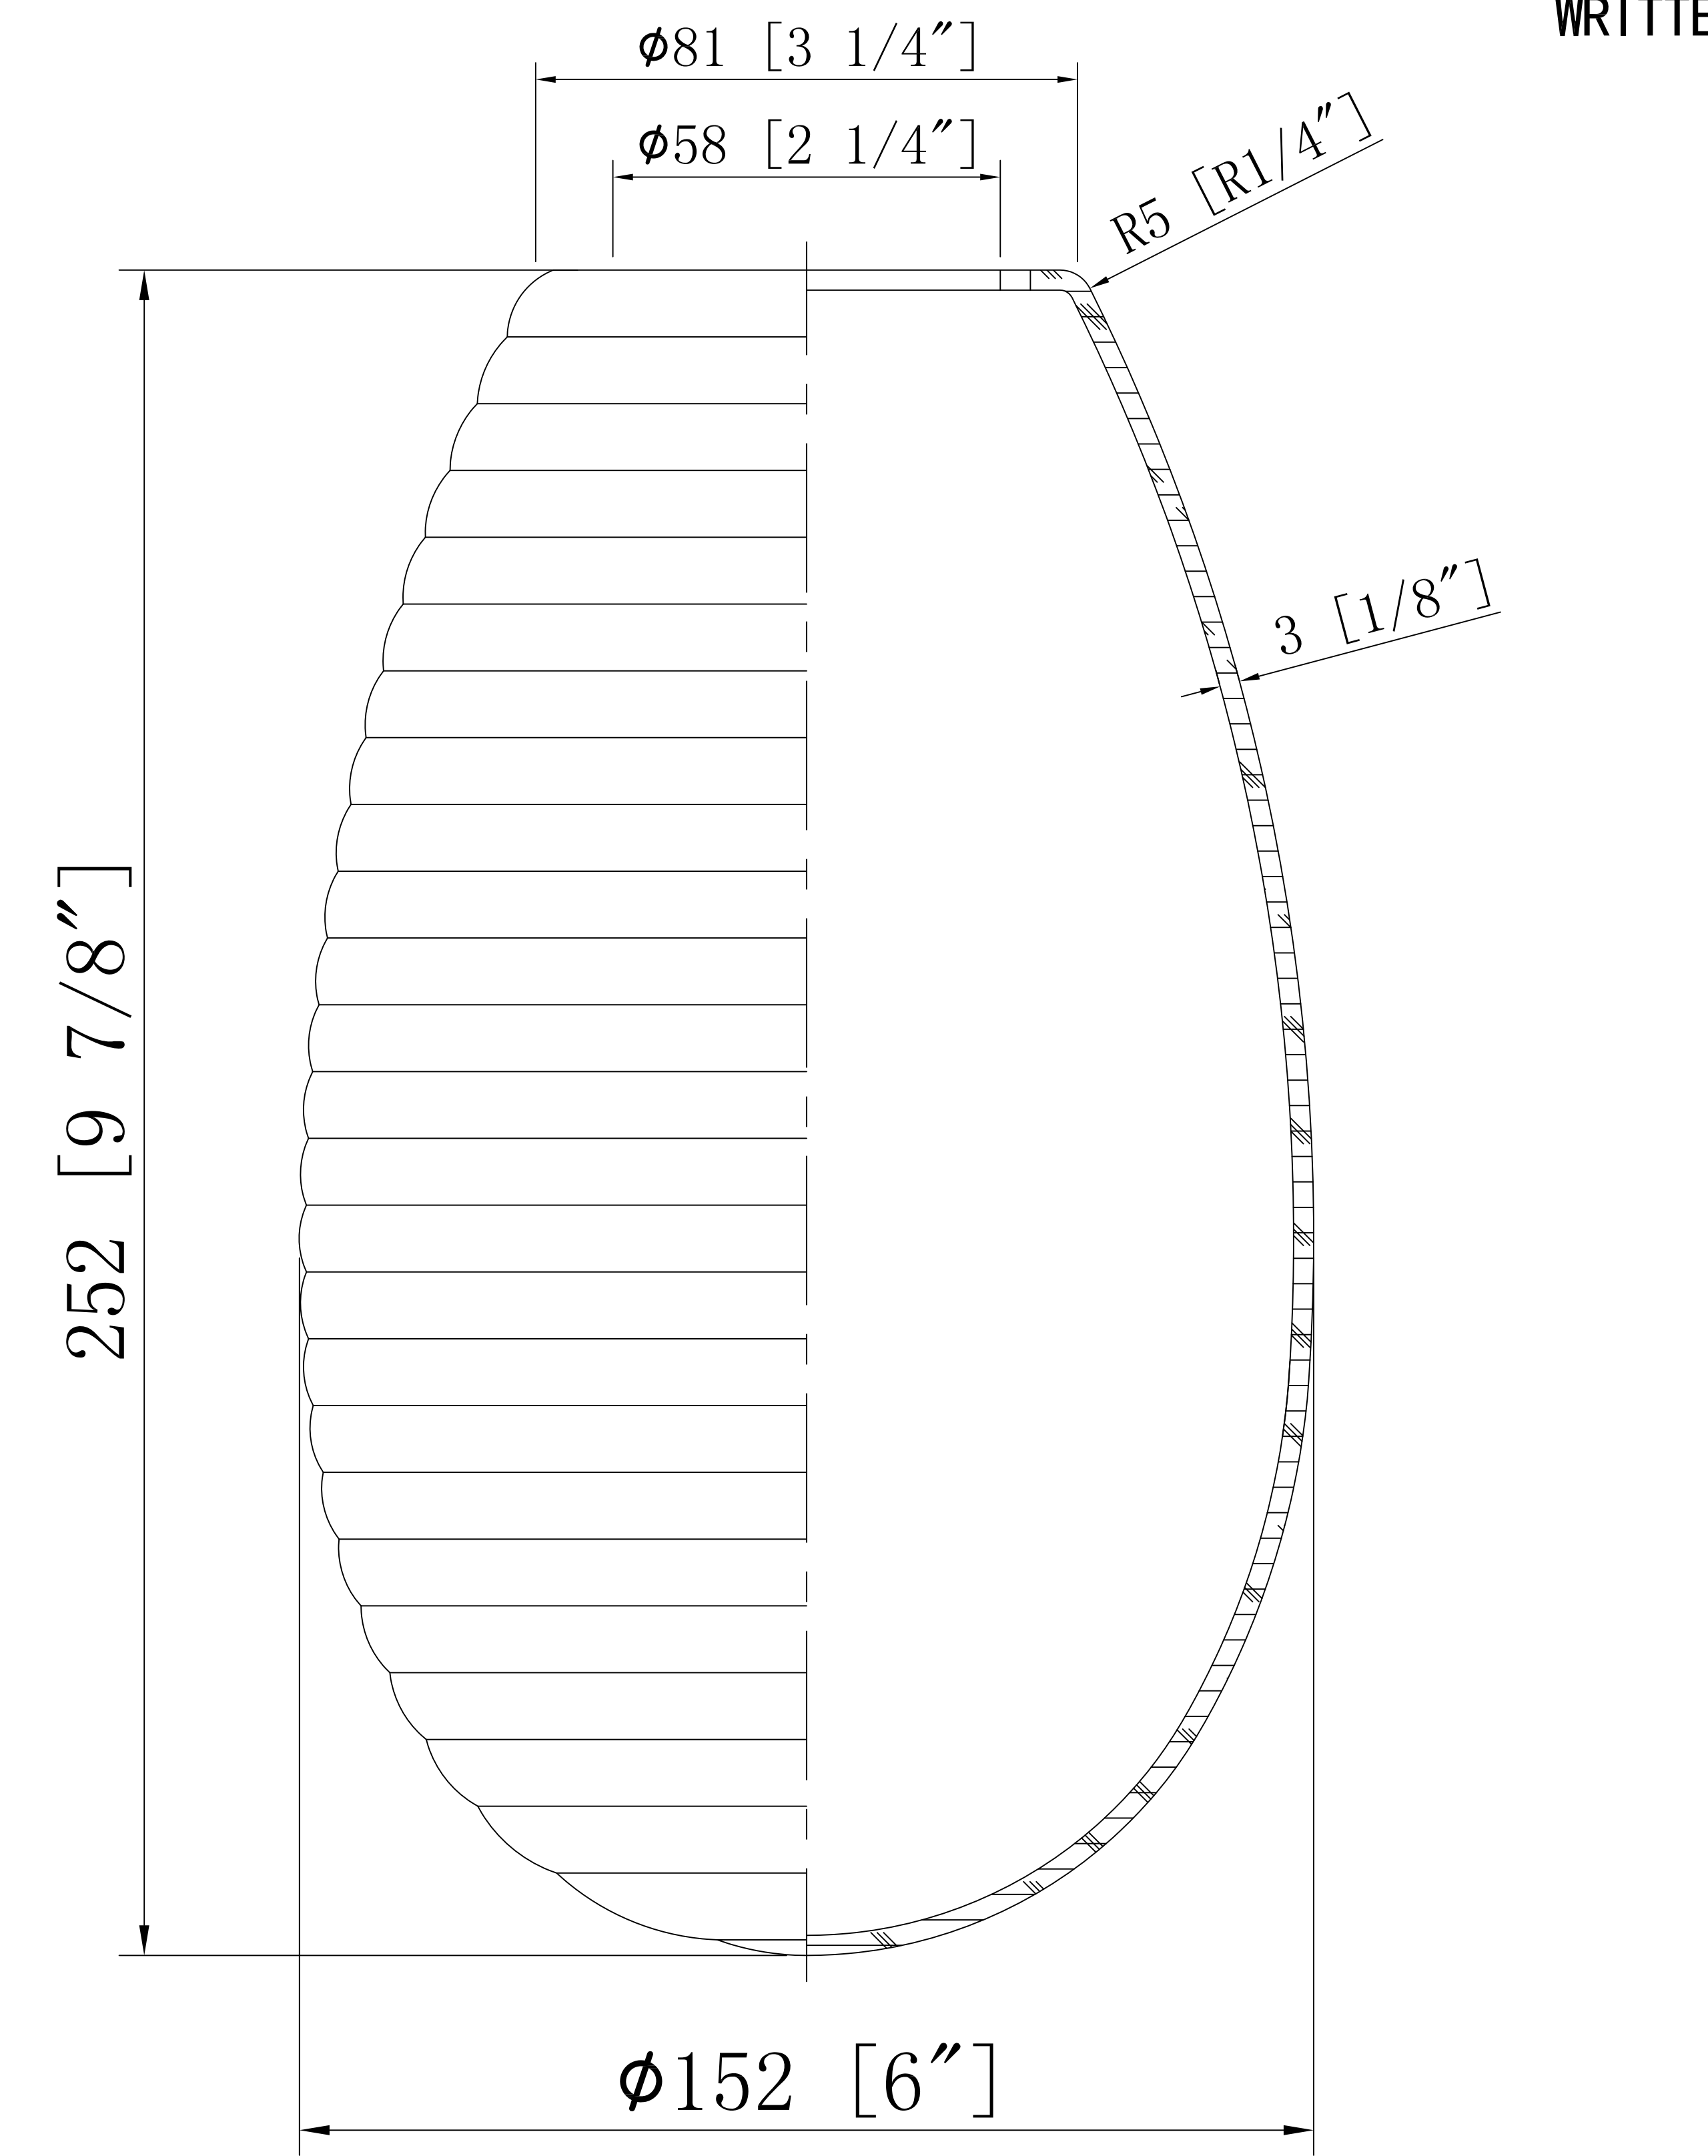

ITEM: G450-6SCL