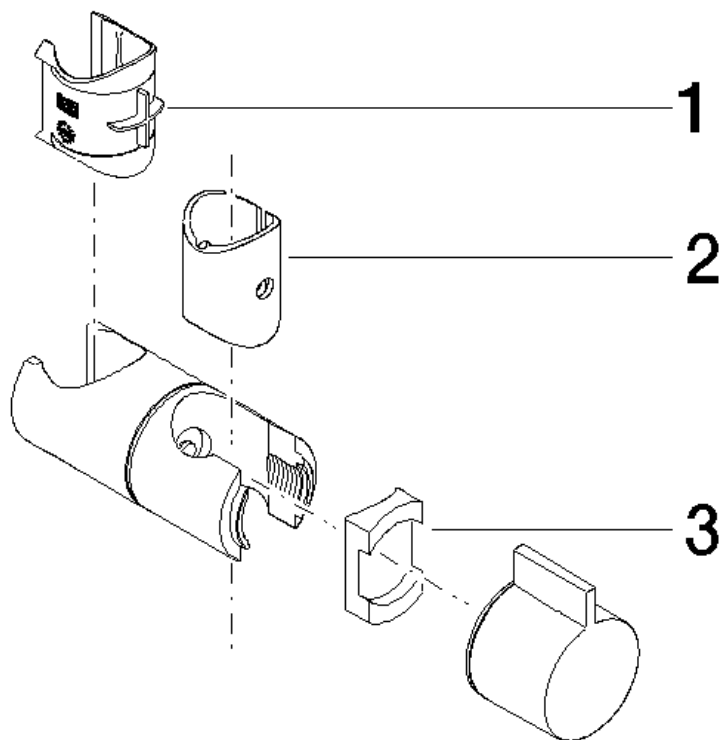

Produktspezifikationen

Oberflächen

- chrom 12560970-00
- platin matt 12560970-06
- platin 12560970-08

Explosionszeichnung

Bestellmenge

Nr.	Artikelnummer	Benennung	Verbaumenge
1	09121221290	Huelse	1
2	08184053290	Huelse	1
3	08184053190	Huelse	1